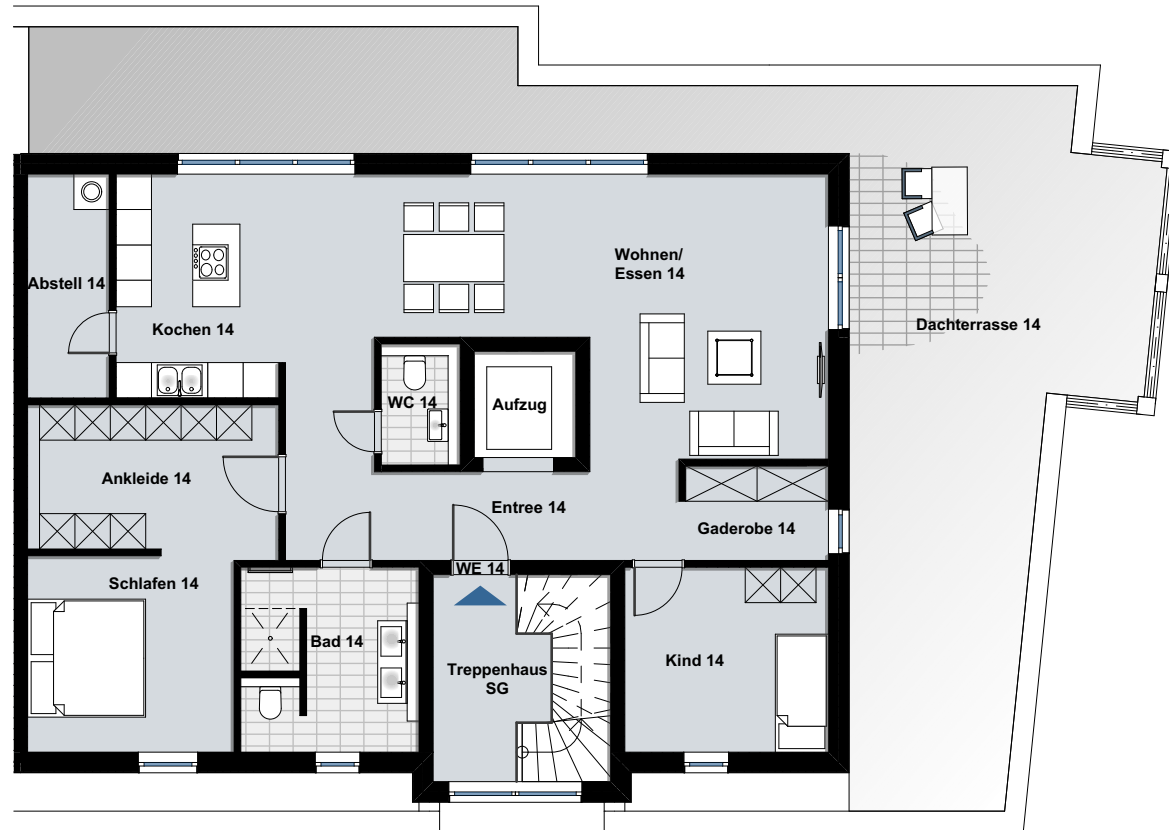

Staffelgeschoss_Wohnung 14

Staffelgeschoss

Wohnung 14 ca. **132,37 m²**

Entree	ca. 10,56 m ²
Garderobe	ca. 6,42 m ²
Bad	ca. 9,62 m ²
Abstell	ca. 5,26 m ²
WC	ca. 2,74 m ²
Schlafen	ca. 22,40 m ²
Kind	ca. 10,97 m ²
Wohnen/Essen	ca. 46,40 m ²
Dachterrasse	ca. 18,00 m ²